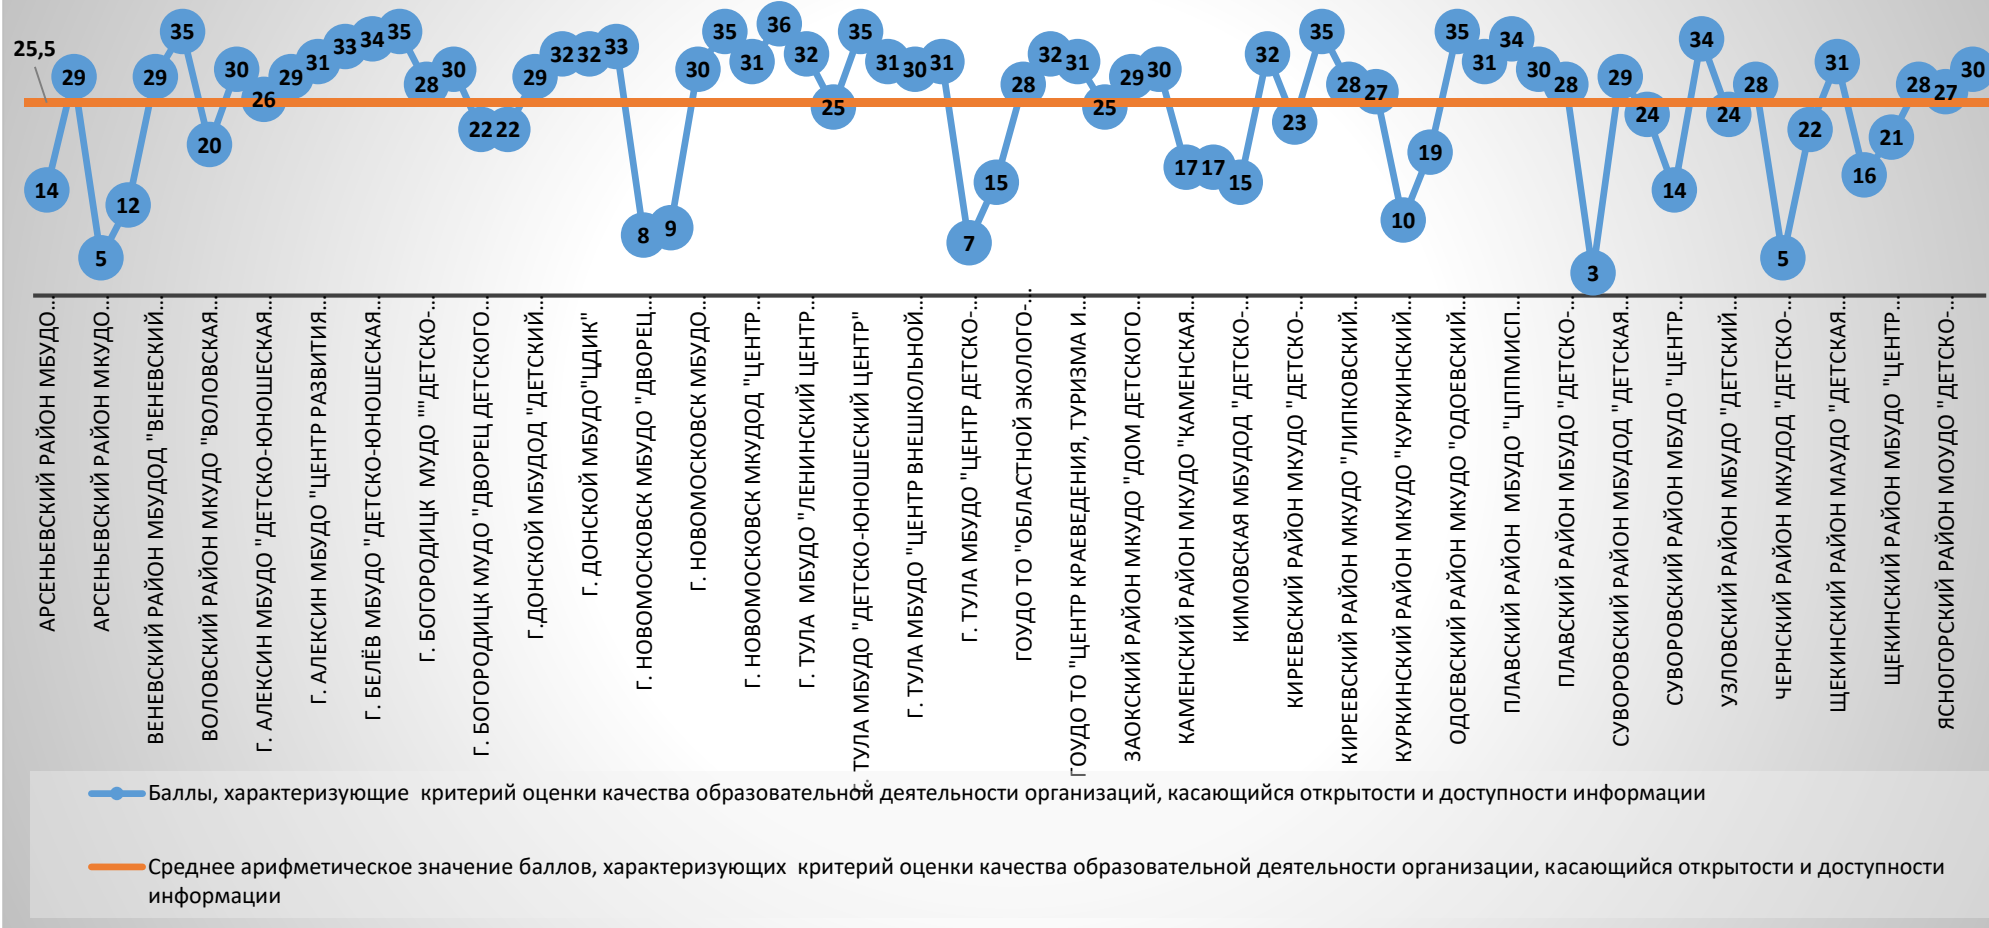

Организации дополнительного образования детей

Рис.1. Оценка качества образовательной деятельности организаций дополнительного образования, касающаяся открытости и доступности информации