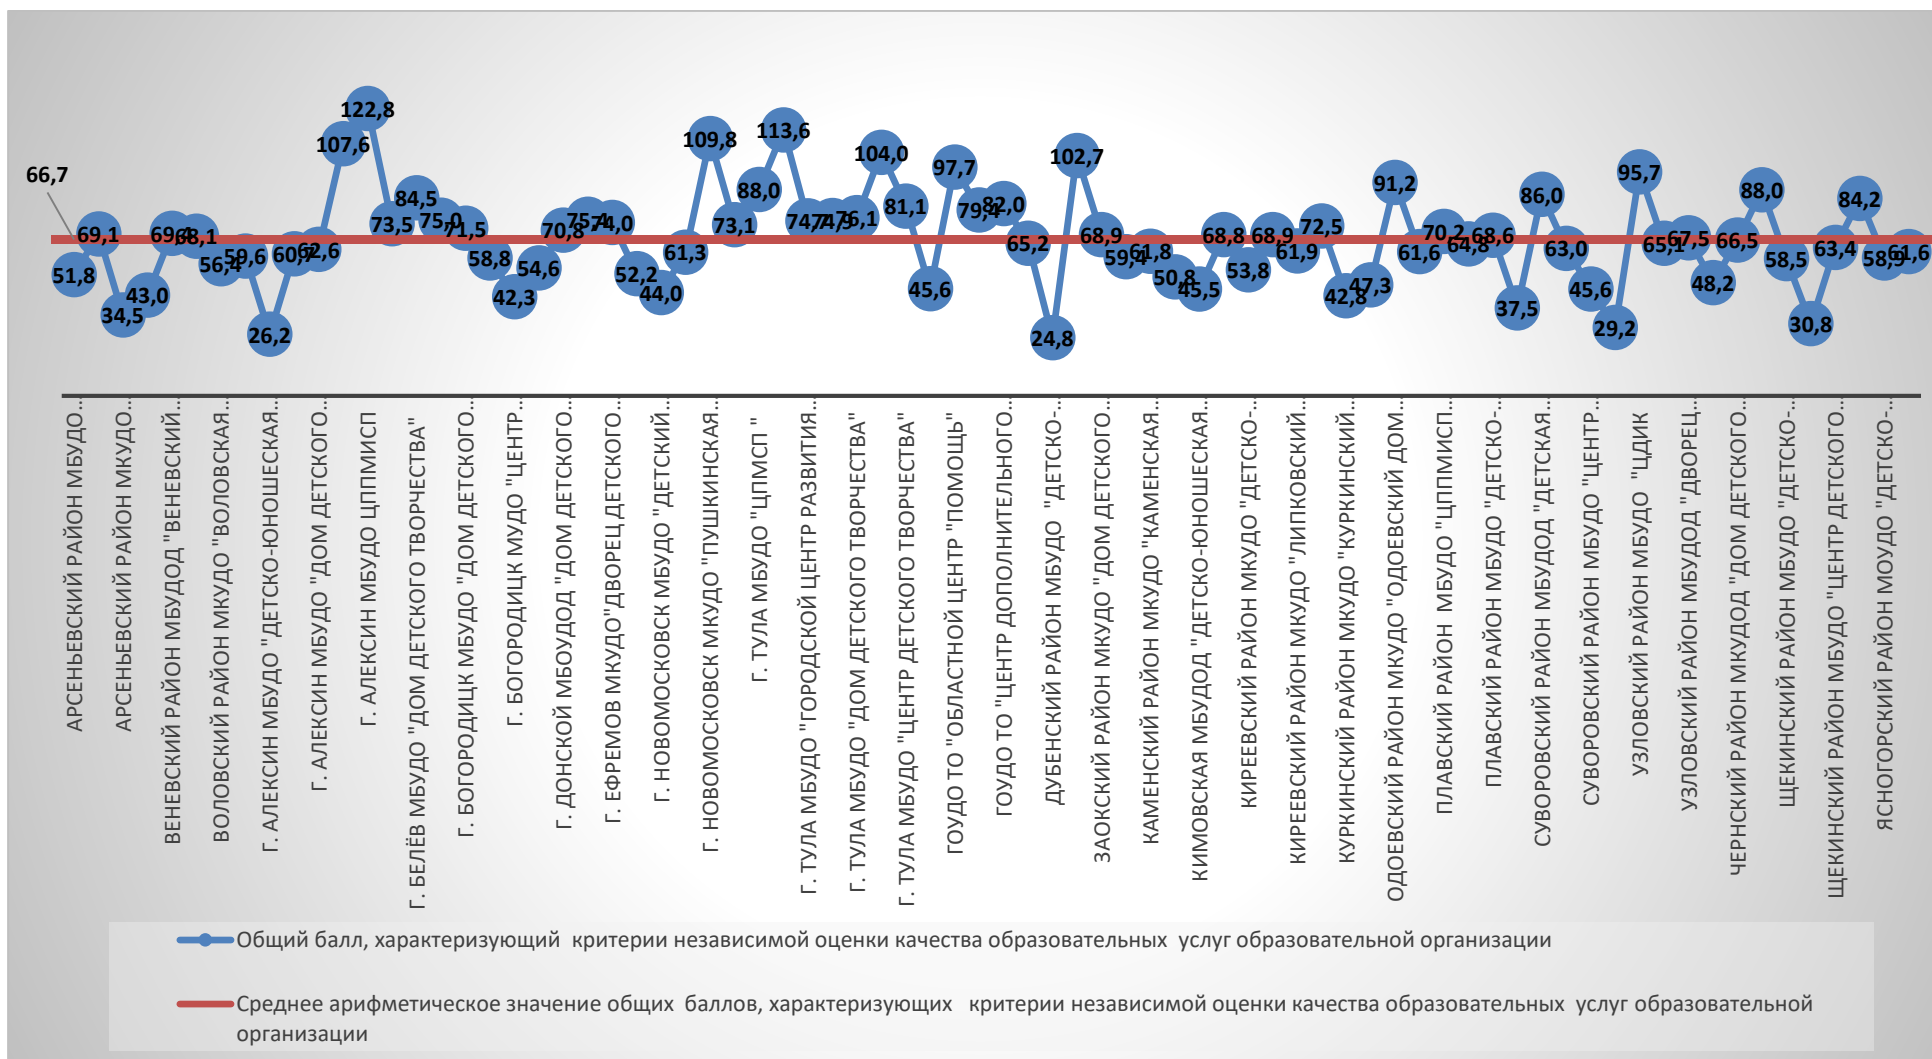

Рис.4. Общие баллы, характеризующие критерии независимой оценки качества образовательных услуг образовательных организаций дополнительного образования