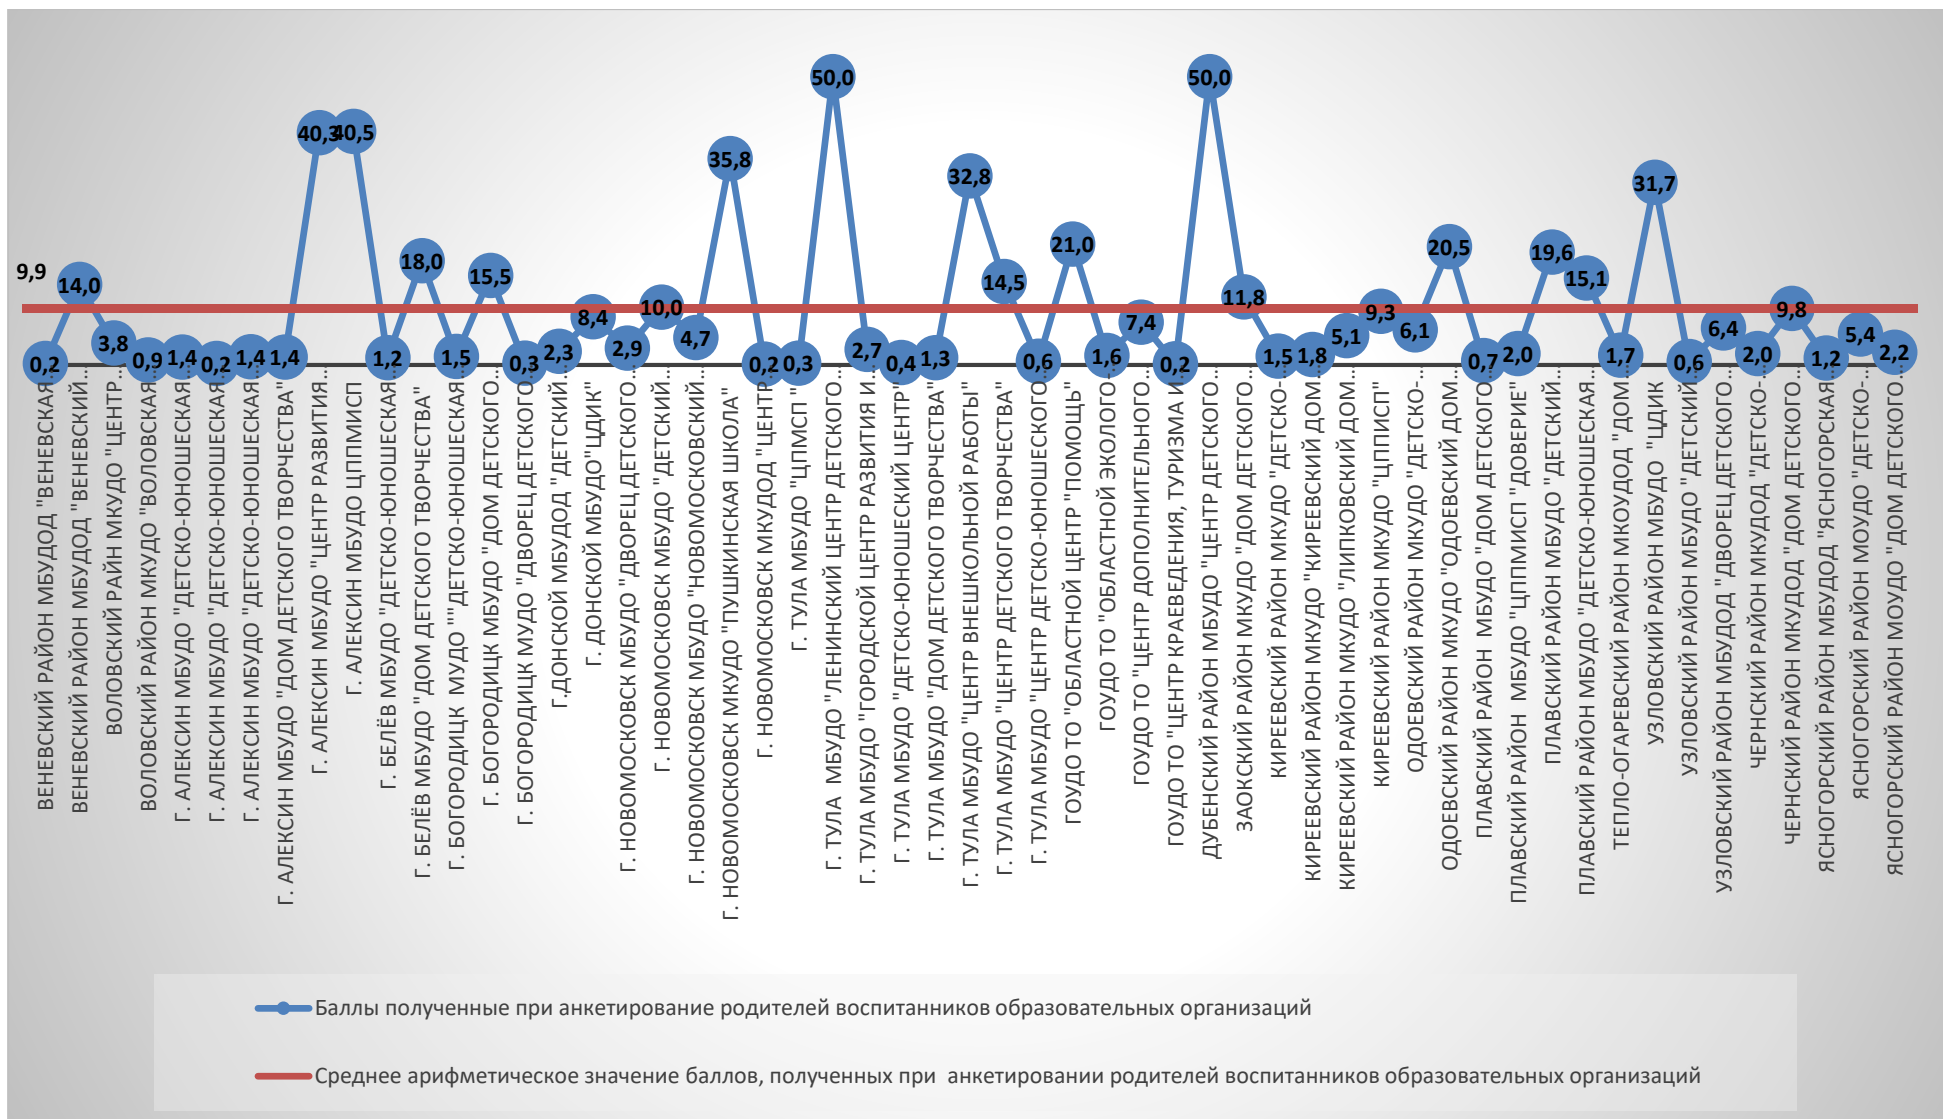

ОО дополнительного образования Арсеньевский район МБУДО Арсеньевская детская школа искусств, Арсеньевский район МБУДО Дом детского творчества, Арсеньевский район МКУДО Арсеньевская детско-юношеская спортивная школа, г. Богородицк МУДО Центр сопровождения детей, г. Донской МБОУДОД Дом детского творчества, г. Ефремов МКУДО Дворец детского (юношеского) творчества, Дубенский район МБУДО Детско-юношеская спортивная школа, Каменский район МКУДО Дом детского творчества, Каменский район МКУДО Каменская детская школа искусств, Каменский район МКУДО Каменская детско-юношеская спортивная школа, Кимовская МБУДОД Детско-юношеская спортивная школа, Кимовский район МКУДОД Центр внешкольной работы, Куркинский район МКУДО Куркинский районный Центр внешкольной работы, Плавский район МБУДО Плавская детская музыкальная школа, Суворовский район МБУДОД Детская школа искусств, Суворовский район МБУДОД Детско-юношеская спортивная школа, Суворовский район МБУДО Центр творческого развития и гуманитарного образования, Щекинский район МАУДО Детская школа искусств, Щекинский район МБУДО Детско-юношеская спортивная школа № 1, Щекинский район МБУДО Детско-юношеская спортивная школа № 2, Щекинский район МБУДО Центр детского творчества участие в анкетировании не приняли. Рис.3.